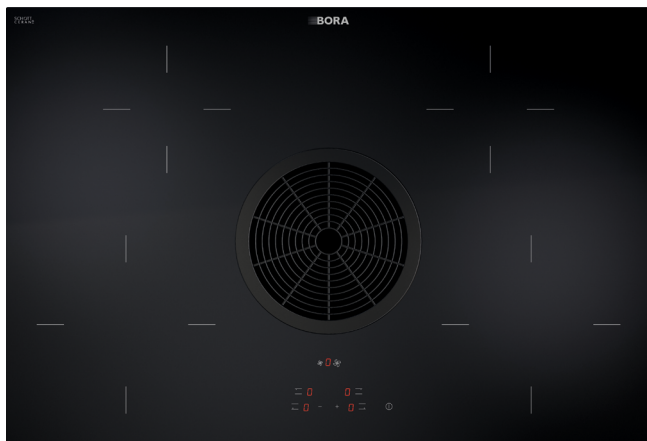

Varná deska

BHA / BHU 760 × 515 mm

BORA Basic Hyper sklokeramická varná deska s integrovaným systémom odsavače – odtah ven / recirkulace

Varianty montáže

Plošně zarovnaná montáž / montáž
na povrch

Plošně zarovnaná montáž