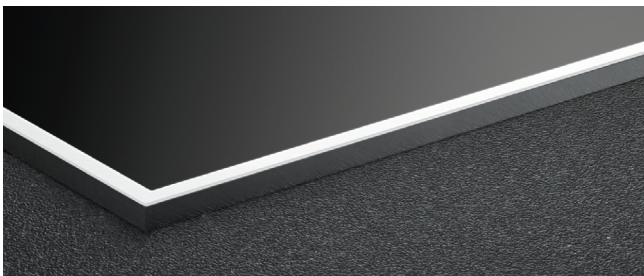

Ochrana hran u montáže na povrch

BKR760

BORA rám varné desky pro šířku 760 mm